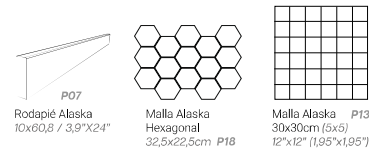

Rodapicé Alaska
10x60,8 / 3,9"x24"

Malla Alaska
Hexagonal
32,5x22,5cm P18

* Más diseños en pág. 532/ More mosaics pag. 532

Alaska