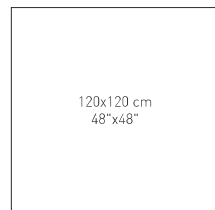

COLOURS: / COLORES:

LAMBERT WHITE

AVAILABLE FORMATS: / FORMATOS DISPONIBLES:

PIECES NAME NOMBRE DE LA PIEZA	SIZES (CM) FORMATOS (CM)	WORK SIZE (MM) FORMATO DE FABRICACIÓN (MM)	PRICE GROUP GRUPO DE PRECIO
LAMBERT RC (LAM)	120x260 cm/48"x104"	1198 x 2598 x 6	SGP

LAMBERT WHITE
120x260 cm/48"x104" RC

LAMBERT WHITE
120x120 cm/48"x48" RC

OTHER SIZES: / OTROS FORMATOS:

GLAZED PORCELAIN STONEWARE: / GRES PORCELÁNICO ESMALTADO:

• Page: / Pág. 60-61: 120x120 cm/48"x48"

LAMBERT ABSOLUT

GRADONE STRAIR:
PELDANO GRADONE:

30x120 cm/11.8"x48"
P1513

STRAIR TREAD:
PELDANO ROMO:

30x120 cm/11.8"x48"
P331

SKIRTING:
RODAPIE:

9x120 cm/3.5"x48"
P270

AVAILABLE FORMATS: / FORMATOS DISPONIBLES:

PIECES NAME NOMBRE DE LA PIEZA	SIZES (CM) FORMATOS (CM)	WORK SIZE (MM) FORMATO DE FABRICACIÓN (MM)	PRICE GROUP GRUPO DE PRECIO
LAMBERT RC	120x120 cm/48"x48"	1198 x 1198 x 9	SGP

LAMBERT WHITE
120x120 cm/48"x48" RC

AMERA OAK
30x260 cm/11.8"x104" RC

OTHER SIZES: / OTROS FORMATOS:

SLAB TILES: / LÁMINA CERÁMICA:
• Page: / Pág 28-29: 120x260 cm/48"x104"

PORCELÁNICO - REVESTIMIENTO - PAVIMENTO
 PORCELAIN TILES - WALL TILES - FLOOR TILES